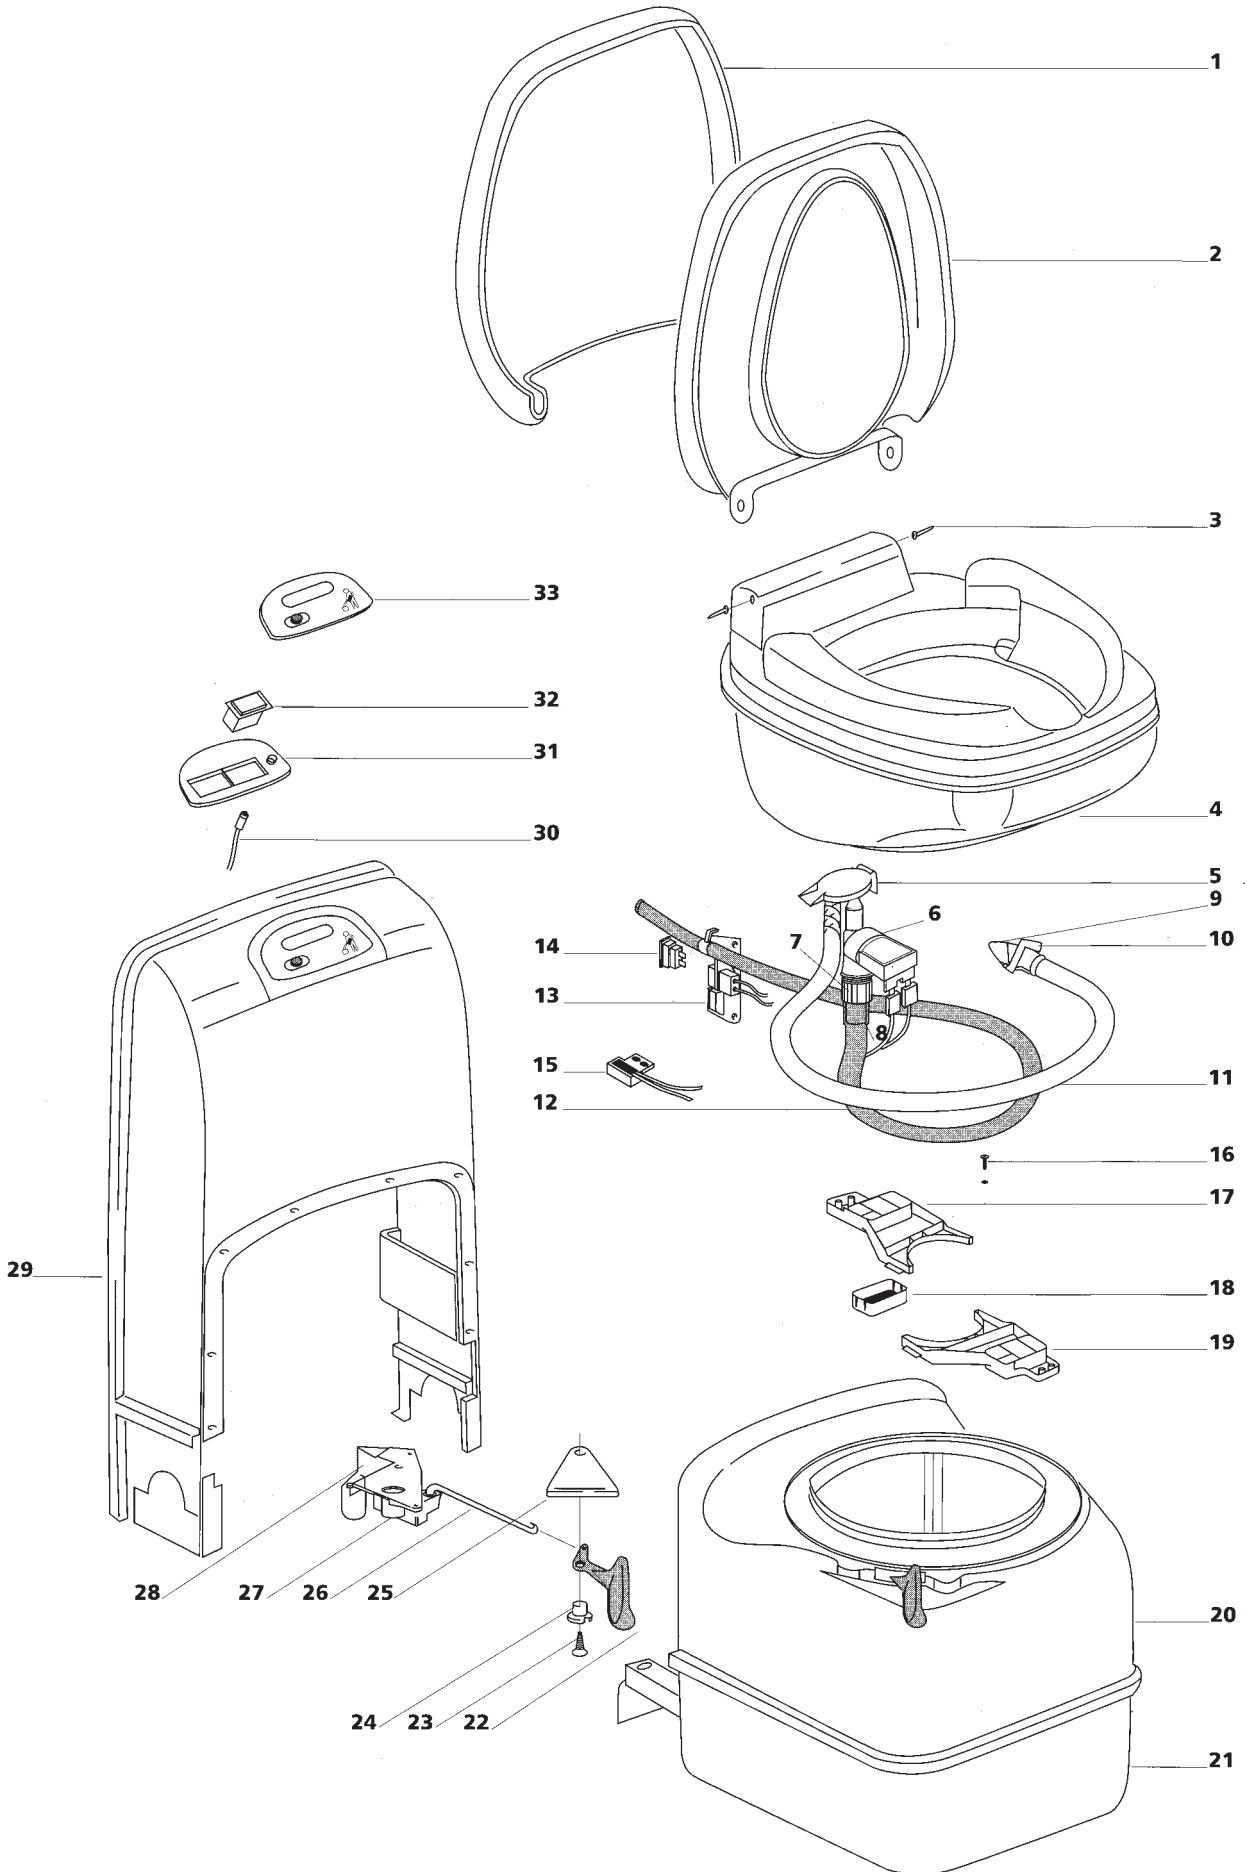

C-200 S/CS

## C-200 S and CS

Spare part	Single spare part number	Assembly spare part number	Available in colour number
1. Cover			
2. Seat		23706	62
3. Hinge pin	23707		62
<hr/>			
4. Bowl			
<hr/>			
5. Vacuumbreaker	16833		
6. Electric valve		23709	
7. Hose nut			
8. Hose barb			
9. O-ring			
10. Nozzle		23710	62
11. Watertube			
12. Watertube			
13. Waterfuse bracket			
14. Fuse	21766		
15. Reed switch	23714		62
<hr/>			
16. Screw			
17. Bowl retainer bracket			
18. Magnet basket			
19. Bowl retainer bracket			
<hr/>			
20. Base upper			
21. Base lower			
<hr/>			
22. Handle			
23. screw		23713	74
24. Bushing			
25. Seal handle			
26. Link			
27. Saddle			
28. Saddle bracket			
29. Console			
30. Led C-200 S and CS	23718		
31. Switch panel			
32. Flush switch	23716		
33. Bezel			