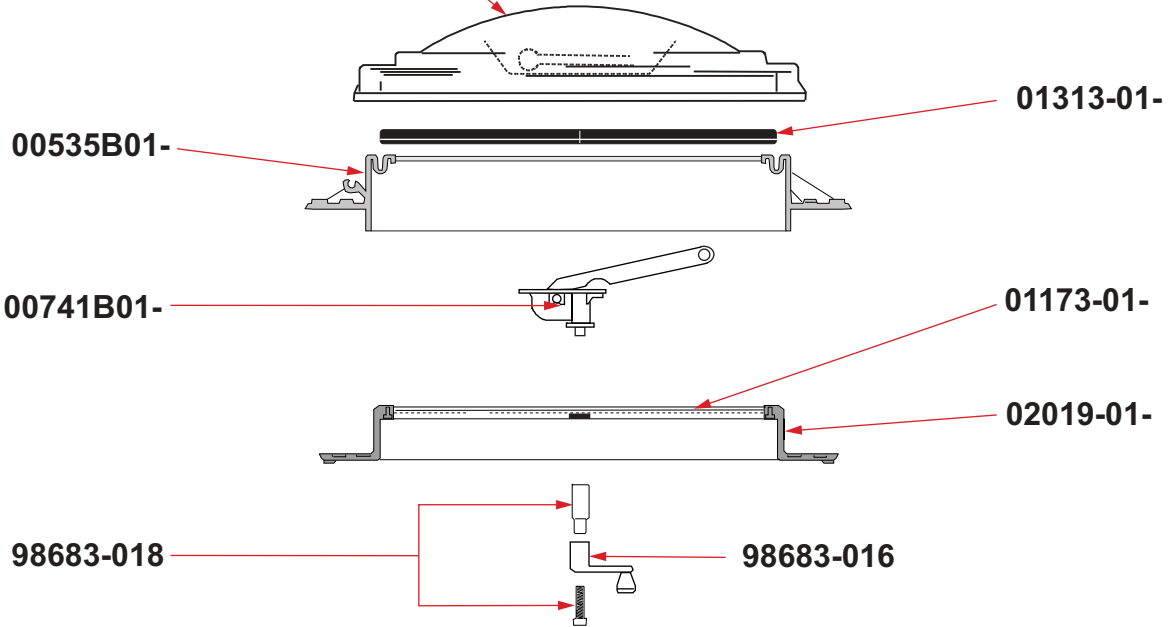

VENT 40x40

JANUARY 2001

Rel. 1.0

00533B01- WHITE
00533B01C FUME'
00533B01D CRYSTAL

VENT 40x40 01305-01-
VENT-40x40 01305A01A FUME'
VENT 40x40 01305A01B CRYSTAL

VENT 50x50

JANUARY 2001

Rel. 1.0

01663-01- WHITE
01663-01B FUME'
01663-01C CRYSTAL

VENT 50x50 01665-01-
VENT-50x50 01665-01B FUME'
VENT 50X50 01665-01C CRYSTAL